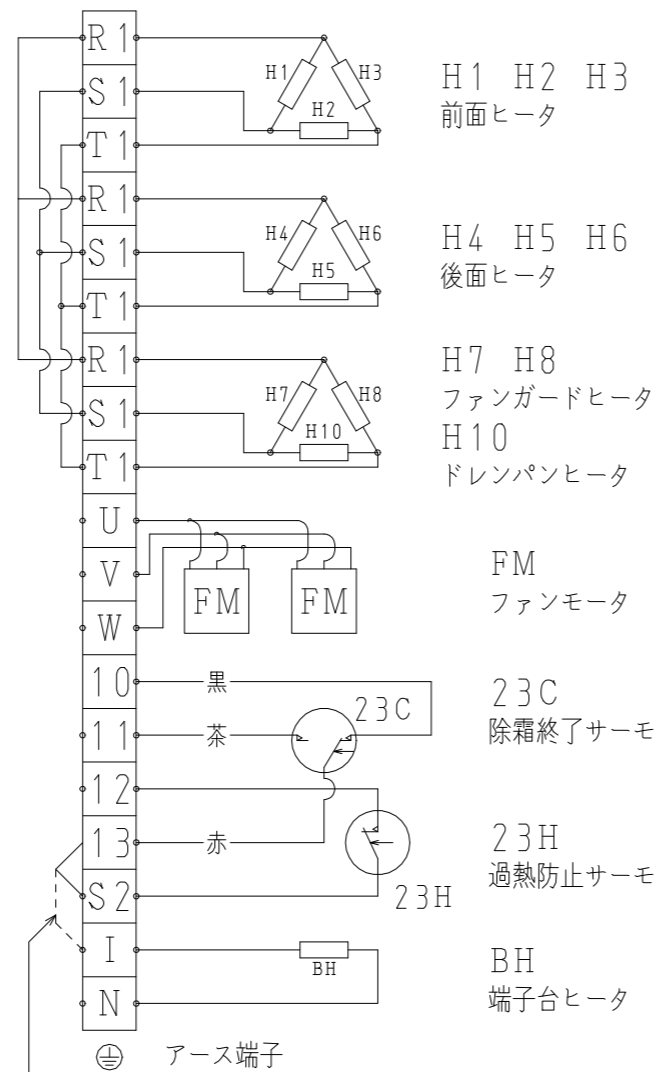

LS52

注記1

LS102

注記1

LS152

注記1

LS202, 302

注記1

注記1 : SCBリモコンで使用する場合は短絡線を移動してください。(S2→I)

第三角法 3rd Angle Projection	尺度 : Scale FREE (A4)	名称 Title	LS〇〇型クーラ 器内配線図
<b>タカギ冷機株式会社</b> TAKAGI REFRIGERATING CO.,LTD.		番 Dw'g No.	9917-0601-1Z-01-06