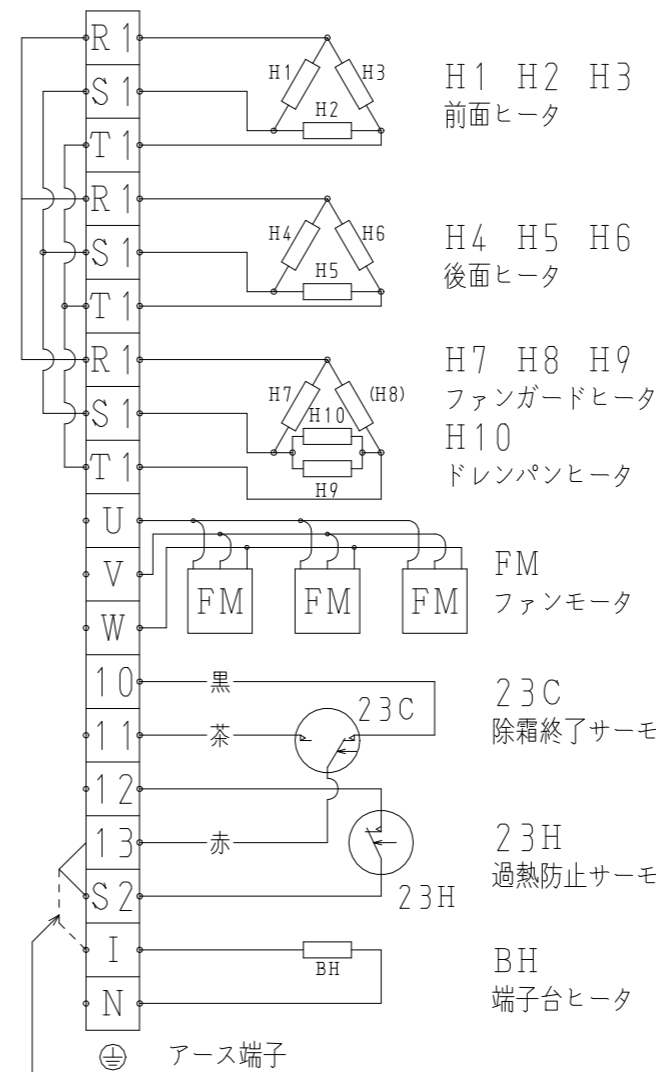

LS52

注記1

LS102

注記1

LS152

注記1

LS202, 302

注記1

注記1 : SCBリモコンで使用する場合は短絡線を移動してください。(S2→I)

第三角法 3rd Angle Projection	尺度 : Scale FREE (A4)	名称 Title	LS〇〇型クーラ 器内配線図
<b>タカギ冷機株式会社</b> TAKAGI REFRIGERATING CO.,LTD.		番 Dw'g No.	9917-0601-1Z-01-06