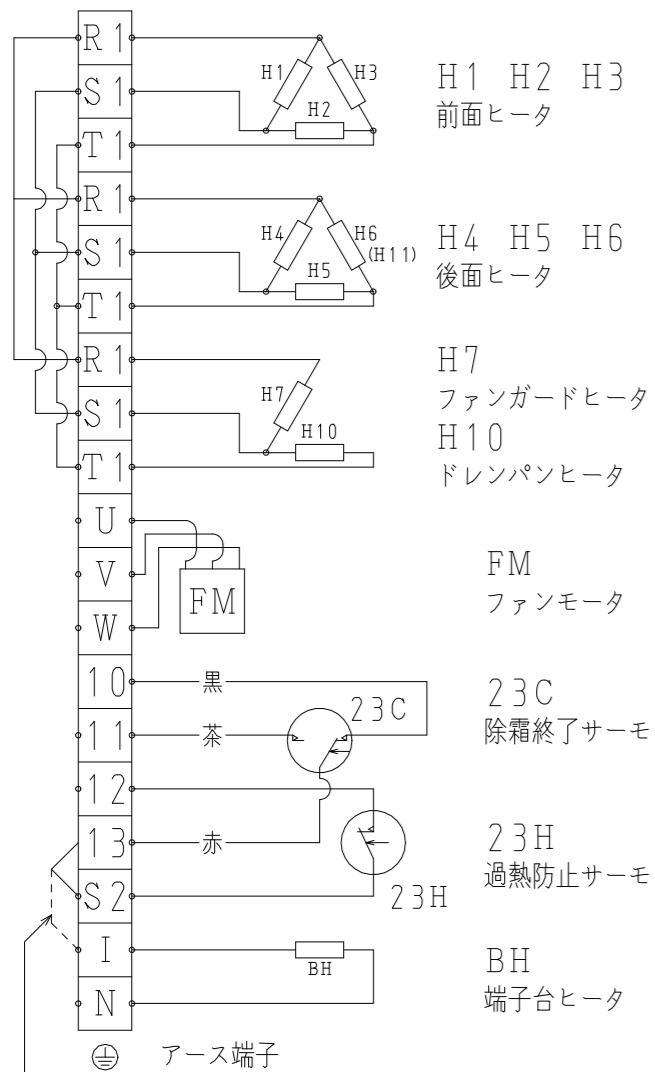

LS52

注記1

LS102

注記1

LS152

注記1

LS202, 302

注記1

注記1 : SCBリモコンで使用する場合は短絡線を移動してください。(S2→I)

第三角法 3rd Angle Projection	尺度 : Scale FREE (A4)	名称 Title	LS〇〇型クーラ 器内配線図
<b>タカギ冷機株式会社</b> TAKAGI REFRIGERATING CO.,LTD.		番 Dw'g No.	9917-0601-1Z-01-06