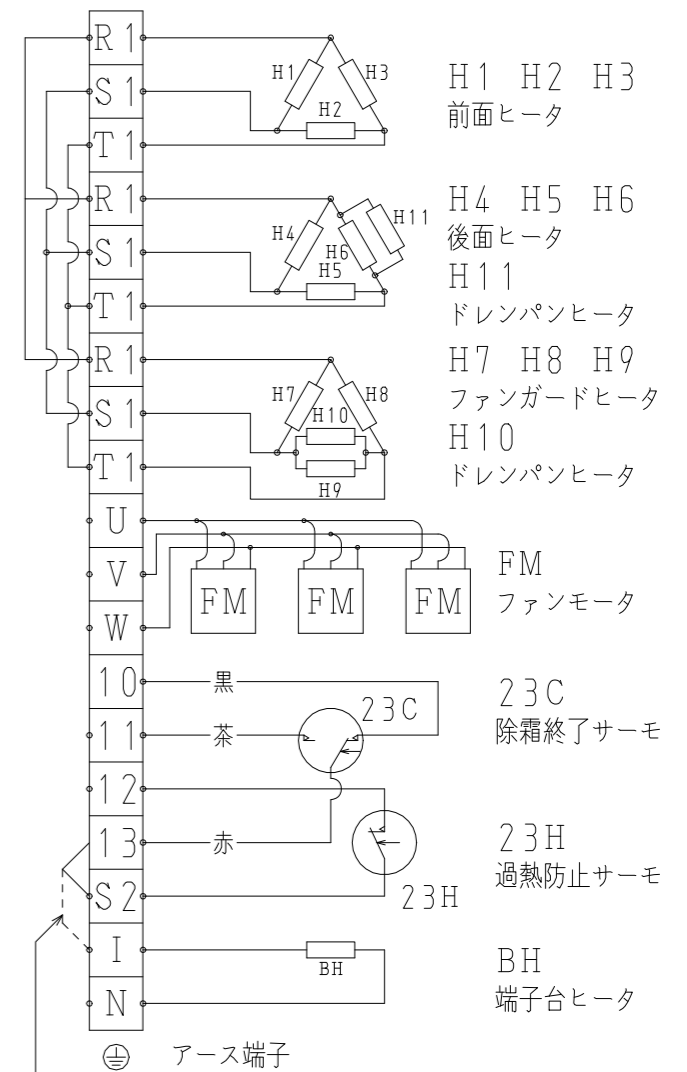

LS52

注記1

LS102

注記1

LS152

注記1

LS202, 302

注記1

注記1 : SCBリモコンで使用する場合は短絡線を移動してください。(S2→I)

第三角法 3rd Angle Projection	尺度 : Scale FREE (A4)	名称 Title	LS〇〇型クーラ 器内配線図
<b>タカギ冷機株式会社</b> TAKAGI REFRIGERATING CO.,LTD.		番 Dw'g No.	9917-0601-1Z-01-06