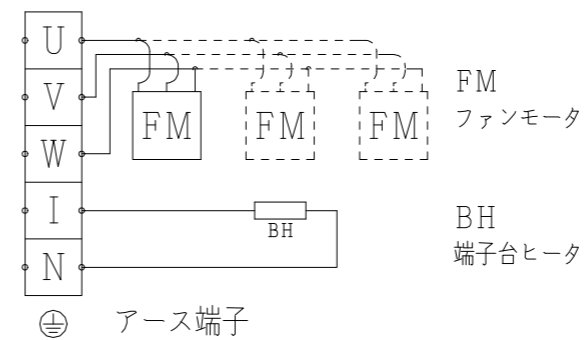

RZ型電気配線図 (ヒータ式)

SCBリモコンで使用する場合は
短絡線を移動してください。
(S2→I)

RZ型電気配線図
(オフサイクル式)

型式 (□は、H、M、L)

RZ-□23
RZ-□33
RZ-□43
RZ-□53
RZ-□73
RZ-□103
RZ-□153
RZ-□203

★上表以外の機種は別図参照

第三角法 3rd Angle Projection	尺度 : Scale 1/1 (A3)	名称 Title	RZ-ユニットクーラ 端子台配線図 (ラベル)
タカギ冷機株式会社 TAKAGI REFRIGERATING CO.,LTD.		図番 Dw'g No.	3820-2020-D2-04

RZ-L303
電気配線図

SCBリモコンで使用する場合は
短絡線を移動してください。
(S2→I)

型式

RZ-L301-2

RZ-L303

★上表以外の機種は別図参照

第三角法 3rd Angle Projection	尺度 : Scale 1/1 (A3)	名称 Title	RZ-ユニットクーラ 端子台配線図 (ラベル)
タカギ冷機株式会社 TAKAGI REFRIGERATING CO.,LTD.		図番 Dw'g No.	3830-2020-D2-04