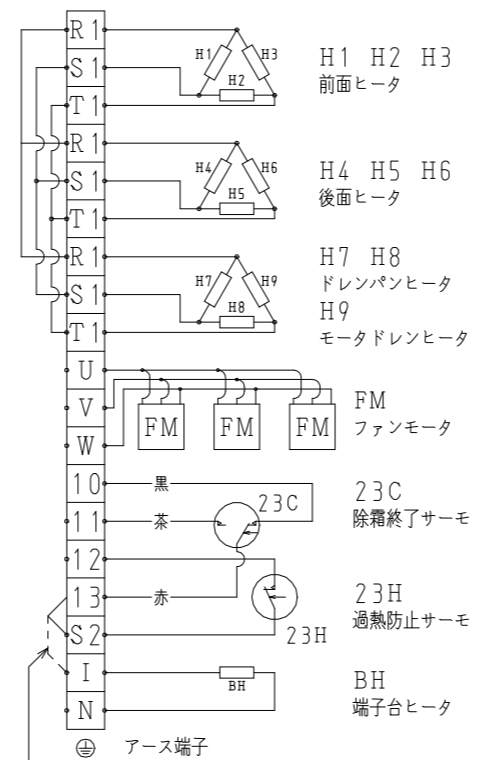

RZ型電気配線図 (ヒータ式)

SCBリモコンで使用する場合は
短絡線を移動してください。
(S2→I)

RZ型電気配線図
(オフサイクル式)

型式 (□は、H、M、L)

RZ-□23
RZ-□33
RZ-□43
RZ-□53
RZ-□73
RZ-□103
RZ-□153
RZ-□203

★上表以外の機種は別図参照

第三角法 3rd Angle Projection	尺度 : Scale 1/1 (A3)	名称 Title	RZ-ユニットクーラ 端子台配線図 (ラベル)
タカギ冷機株式会社 TAKAGI REFRIGERATING CO.,LTD.		図番 Dw'g No.	3820-2020-D2-04

RZ-L303
電気配線図

SCBリモコンで使用する場合は
短絡線を移動してください。
(S2→I)

型式

RZ-L301-2

RZ-L303

★上表以外の機種は別図参照

第三角法 3rd Angle Projection	尺度 : Scale 1/1 (A3)	名称 Title	RZ-ユニットクーラ 端子台配線図 (ラベル)
タカギ冷機株式会社 TAKAGI REFRIGERATING CO.,LTD.		図番 Dw'g No.	3830-2020-D2-04