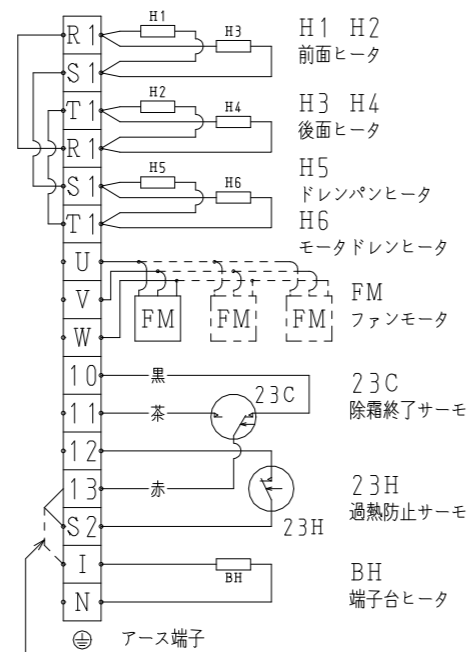

RZ型電気配線図 (ヒータ式)

SCBリモコンで使用する場合は
短絡線を移動してください。
(S2→I)

RZ型電気配線図
(オフサイクル式)

型式 (□は、H、M、L)

RZ-□23
RZ-□33
RZ-□43
RZ-□53
RZ-□73
RZ-□103
RZ-□153
RZ-□203

★上表以外の機種は別図参照

第三角法 3rd Angle Projection	尺度 : Scale 1/1 (A3)	名称 Title	RZ-ユニットクーラ 端子台配線図 (ラベル)
タカギ冷機株式会社 TAKAGI REFRIGERATING CO.,LTD.		図番 Dw'g No.	3820-2020-D2-04

RZ-L303
電気配線図

SCBリモコンで使用する場合は
短絡線を移動してください。
(S2→I)

型式

RZ-L301-2

RZ-L303

★上表以外の機種は別図参照

第三角法 3rd Angle Projection	尺度 : Scale 1/1 (A3)	名称 Title	RZ-ユニットクーラ 端子台配線図 (ラベル)
タカギ冷機株式会社 TAKAGI REFRIGERATING CO.,LTD.		図番 Dw'g No.	3830-2020-D2-04